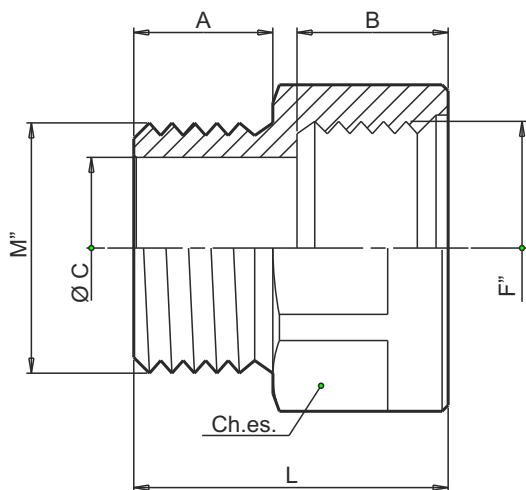

TIEMME

RACCORDERIA GENERICA GENERIC FITTINGS

Serie 1551N

Raccordo dritto maschio/femmina nichelato
Nickel-plated straight fitting M/F connector

La raccorderia generica Tiemme si adatta ad ogni tipo di impianto idraulico domestico e commerciale, applicazioni industriali ed agricole, impianti di riscaldamento, igienico sanitari e generalmente con ogni fluido non corrosivo.

The brass generic fittings are suitable for domestic and commercial plumbing, industrial, agricultural application and generally with every non aggressive fluid.

Caratteristiche Tecniche

Temperatura max di esercizio: 200°C
 Temperatura min di esercizio: -20°C
 Pressione max di esercizio: 30 bar
 Filettature: maschio UNI ISO 228
 femmina UNI ISO 228

Technical Features

Maximum temperature: 200°C
 Minimum temperature: -20°C
 Maximum operating pressure: 30 bar
 Threads: male UNI ISO 228
 female UNI ISO 228

Descrizione	Materiale	Trattamento
Corpo	Ottone CW617N - EN12165	Nichelato
Description	Material	Treatment
Body	CW617N - EN12165 brass	nickel-plated

Tabella dimensioni
Sizes table

M	F	CODICE / CODE	L	ØA	B	ØC	Ch.es.
3/8"	3/8"	1551N000303	23,0	10	10	12	21
3/8"	1/2"	1551N000304	24,5	10	12,5	12	24
3/8"	1"	1551N000306	28,5	10	12,5	12	ott. 37,5
1/2"	3/8"	1551N000403	22,5	11,5	10	15	22
1/2"	1/2"	1551N000404	26,0	11,5	12,5	15	24
1/2"	3/4"	1551N000405	26,5	11,5	13	15	31
1/2"	1"	1551N000406	30,0	11,5	15,5	15	37
3/4"	1/2"	1551N000504	26,0	13	12	19	27,5
3/4"	3/4"	1551N000505	26,5	11	13	21	31
3/4"	1"	1551N000506	30,5	12	15,5	20,5	37
1"	3/4"	1551N000605	30,0	15	13	25,5	37
1"	1"	1551N000606	30,5	12	15,5	25,5	37