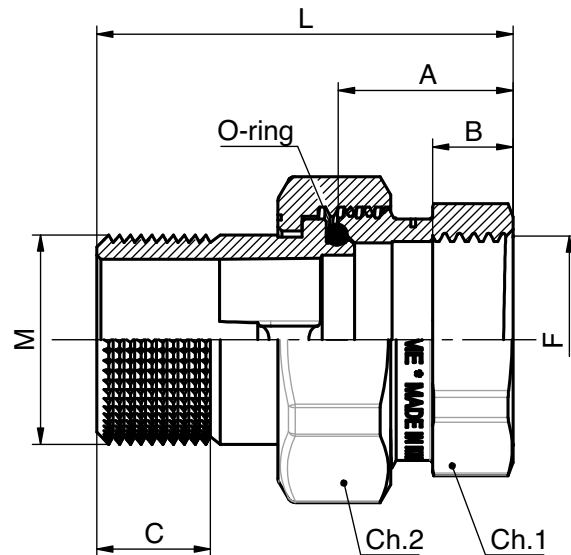

RACCORDERIA GENERICA GENERIC FITTINGS

Art.1555N

Descrizione / Description

Raccordo dritto tre pezzi nichelato con O-RING

Nickel-plated 3-pieces straight fitting with O-RING

Funzione / Function

La raccorderia generica Tiemme si adatta ad ogni tipo di impianto idraulico domestico e commerciale, applicazioni industriali ed agricole, impianti di riscaldamento, igienico sanitari e generalmente con ogni fluido non corrosivo.

The brass generic fittings are suitable for domestic and commercial plumbing, industrial, agricultural application and generally with every non aggressive fluid.

Caratteristiche Tecniche

Temperatura max di esercizio: 110°C
 Temperatura min di esercizio: -20°C
 Pressione max di esercizio: 30 bar
 Filettature: femmina UNI ISO 228
 maschio UNI ISO 228

Technical Features

Maximum temperature: 110°C
 Minimum temperature: -20°C
 Maximum operating pressure: 30 bar
 Threads: female UNI ISO 228
 male UNI ISO 228

Dimensioni Dimensions

M	F	CODICE / CODE	L	A	B	C	Ch.1	Ch.2	O-ring
G 1/2"	G 1/2"	1500073	46,3	20	12,5	12,5	es.27	es.30	15,6x1,78
G 3/4"	G 3/4"	1500076	52	22	15	14	es.31	es.37	23,47x2,62
G 1"	G 1"	1500095	60	26,3	18	14	es.38	ott.46	29,82x2,62
G 1"1/4	G 1"1/4	1500227	69,0	31,0	16,5	15,0	ott.48	ott.52	36,17x2,62
G 1"1/2	G 1"1/2	1500251	73,3	34,5	16,0	18,0	ott.55	ott.66	42,52x2,62
G 2"	G 2"	1500337	82,4	34,5	18,0	18,0	ott.67	ott.80	55,25x2,62

Descrizione	Materiale	Trattamento	Description	Material	Treatment
① Corpo	Ottone CW617N - EN12165	Nichelatura	① Body	CW617N - EN12165 brass	Nickel-plated
② Dado	Ottone CW617N - EN12165	Nichelatura	② Nut	CW617N - EN12165 brass	Nickel-plated
③ Codolo	Ottone CW617N - EN12165	Nichelatura	③ Tail	CW617N - EN12165 brass	Nickel-plated
④ O-ring	Gomma nitrilica NBR	-	④ O-ring	Nitrile rubber NBR	-