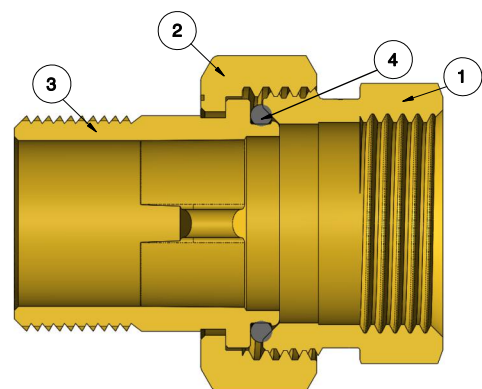

RACCORDERIA GENERICA GENERIC FITTINGS

Art.1555N

Descrizione / Description

Raccordo dritto tre pezzi nichelato con O-RING

Nickel-plated 3-pieces straight fitting with O-RING

Funzione / Function

La raccorderia generica Tiemme si adatta ad ogni tipo di impianto idraulico domestico e commerciale, applicazioni industriali ed agricole, impianti di riscaldamento, igienico sanitari e generalmente con ogni fluido non corrosivo.

The brass generic fittings are suitable for domestic and commercial plumbing, industrial, agricultural application and generally with every non aggressive fluid.

Caratteristiche Tecniche

Temperatura max di esercizio: 110°C
 Temperatura min di esercizio: -20°C
 Pressione max di esercizio: 30 bar
 Filettature: femmina UNI ISO 228
 maschio UNI ISO 228

Technical Features

Maximum temperature: 110°C
 Minimum temperature: -20°C
 Maximum operating pressure: 30 bar
 Threads: female UNI ISO 228
 male UNI ISO 228

Dimensioni Dimensions

M	F	CODICE / CODE	L	A	B	C	Ch.1	Ch.2	O-ring
G 1/2"	G 1/2"	1500073	46,3	20	12,5	12,5	es.27	es.30	15,6x1,78
G 3/4"	G 3/4"	1500076	52	22	15	14	es.31	es.37	23,47x2,62
G 1"	G 1"	1500095	60	26,3	18	14	es.38	ott.46	29,82x2,62
G 1"1/4	G 1"1/4	1500227	69,0	31,0	16,5	15,0	ott.48	ott.52	36,17x2,62
G 1"1/2	G 1"1/2	1500251	73,3	34,5	16,0	18,0	ott.55	ott.66	42,52x2,62
G 2"	G 2"	1500337	82,4	34,5	18,0	18,0	ott.67	ott.80	55,25x2,62

Descrizione	Materiale	Trattamento	Description	Material	Treatment
① Corpo	Ottone CW617N - EN12165	Nichelatura	① Body	CW617N - EN12165 brass	Nickel-plated
② Dado	Ottone CW617N - EN12165	Nichelatura	② Nut	CW617N - EN12165 brass	Nickel-plated
③ Codolo	Ottone CW617N - EN12165	Nichelatura	③ Tail	CW617N - EN12165 brass	Nickel-plated
④ O-ring	Gomma nitrilica NBR	-	④ O-ring	Nitrile rubber NBR	-