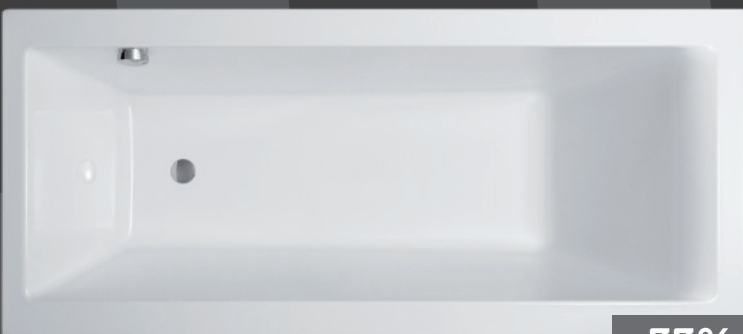

Eestis toodetud kvaliteetne vann, dushinurk ja vannitoamööbel

Dušinurk MODE 90

- anodeeritud profiilid
- kirkas klaas
- sisaldab käepidet ja magnetliistu
- koosneb kahest pendelseinast
- 90 x 90 cm

-25%

300.-

WILINGEN 80

Valamukapp + valumarmor valamu

- valamu mõõt 80 x 2 x 47 cm
- kapi mõõt 80 x 46 x 46 cm
- valumarmorist valamu push-to-open sifooniga
- valge kõrgläike kilega viimistletud esipaneel
- vaikselt sulguv sahtel

-20%

262.-

tavahind 328.-

VM004121/0810/01 + VT5070805

Peegelkapp + valgussokkel

- valgussokli mõõt 80 x 29 x 3 cm
- kapi mõõt 80 x 58 x 19 cm
- 3 x 10 W halogeenvalgustus
- vaikselt sulguvad ukсед

-20%

147.-

tavahind 185.-

VT285X800X30S + VT5072882

Saniteetsest akrüülist lihtvann FORMA17 täiskomplekt

- mõõdud 170 x 75 cm
- paneelide asetus E1/E3 E2/E4
- magnetkinnitusega ilma liitekohtadeta esi ja otsapaneel
- eksklusiivne üle- ja äravool, haisulukk
- reguleeritavat jalgadega mahuline raam